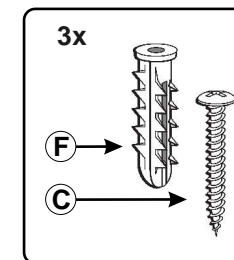

SMD LED unit 12x
12V 3W
warm white
Art. nr. 1308011

- A- AC504
- B- RB121
- C- SM097
- D- RB003
- E- PL517
- F- PL066

**Garden
Lights**

MI8079-20190916

**Garden
Lights**

Wall

Light source