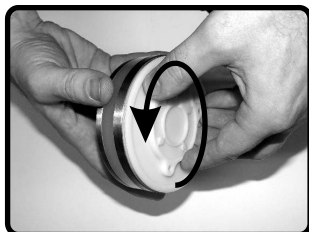

SMD LED unit 12x
12V 3W
warm white
Art. nr. 1308011

- A- AC504
- B- RB121
- C- SM097
- D- RB003
- E- PL517
- F- PL066

**Garden
Lights**

MI8079-20190916

**Garden
Lights**

Wall

Light source