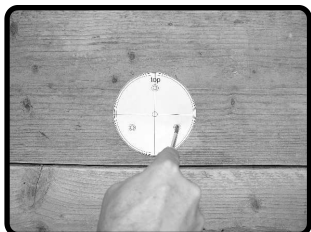

SMD LED unit 12x
12V 3W
warm white
Art. nr. 1308011

- A- AC504
- B- RB121
- C- SM097
- D- RB003
- E- PL517
- F- PL066

**Garden
Lights**

MI8079-20190916

**Garden
Lights**

Wall

Light source