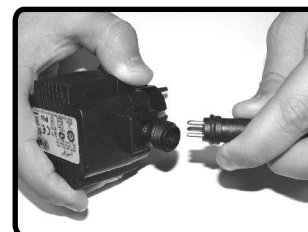

SMD LED unit 12x
12V 3W
warm white
Art. nr. 1308011

- A- AC504
- B- RB121
- C- SM097
- D- RB003
- E- PL517
- F- PL066

**Garden
Lights**

MI8079-20190916

**Garden
Lights**

Wall

Light source