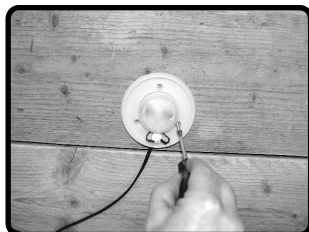

SMD LED unit 12x
12V 3W
warm white
Art. nr. 1308011

- A- AC504
- B- RB121
- C- SM097
- D- RB003
- E- PL517
- F- PL066

**Garden
Lights**

MI8079-20190916

**Garden
Lights**

Wall

Light source