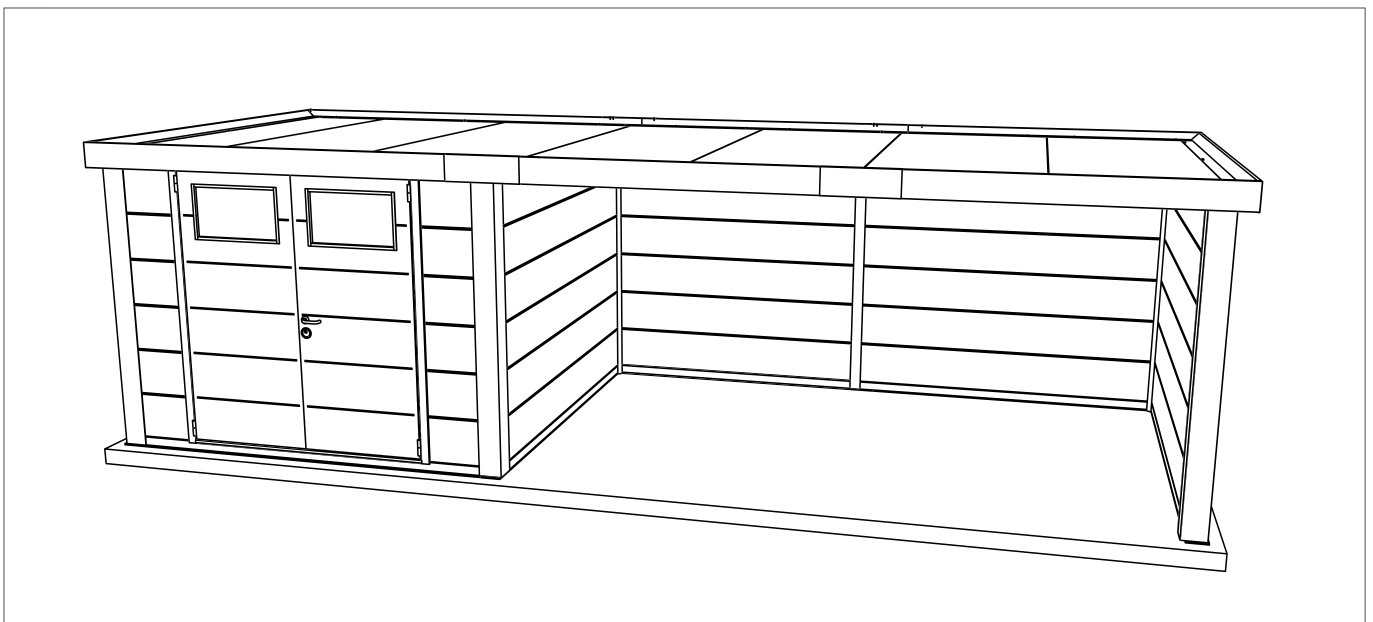

Tous les éléments / Alle elementen / All elements / Alle Elemente