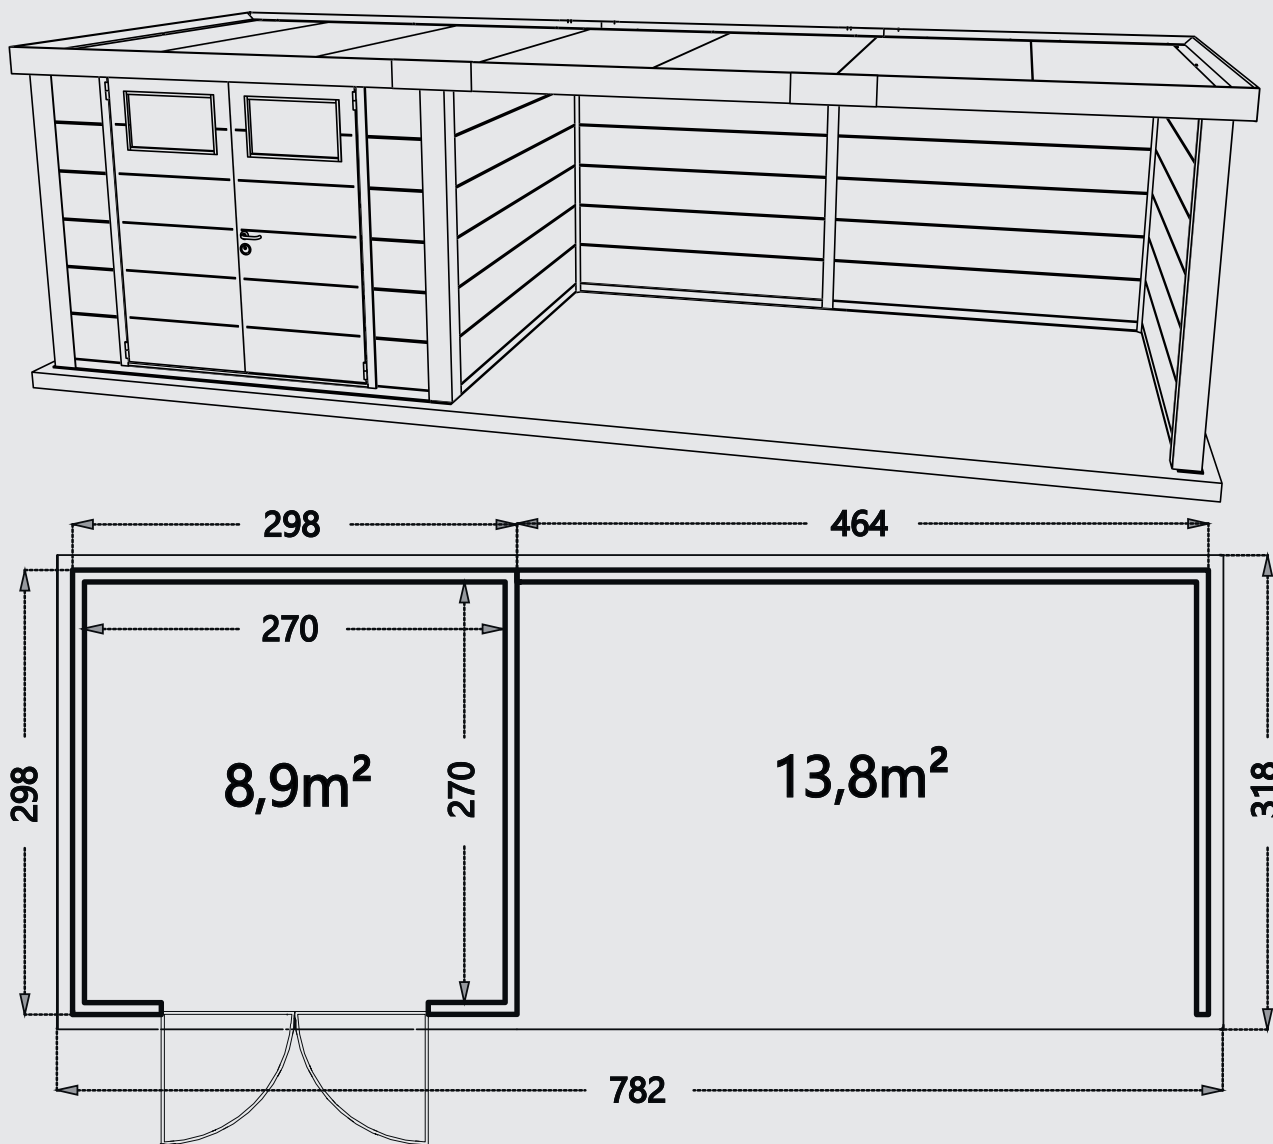

# ELEGANTO 3030 XLPHR

Projet numéro / Project number / Project number / Projekt Nummer :

QC-numéro / QC-nummer / QC-number / QC-Nummer :

Couleur / Kleur / Colour / Farbe:

- Blanc, Wit, White, Weiß
- Gris clair, Licht grijs, Light grey, Lichtgrau
- Anthracite, Antraciet, Anthracite, Granitgrau

**INSTRUCTIONS DE MONTAGE**  
**MONTAGE HANDLEIDING**  
**ASSEMBLY INSTRUCTIONS**  
**MONTAGEANLEITUNG**

**telluria**

LET US STEEL YOUR HEART

**Fundament**

- Le sol doit être plat et de niveau. Le sol doit être réalisé pour permettre une fixation adéquate de l’abris de jardin.
- De vloer moet vlak en waterpas zijn. De vloer moet gemaakt worden zodat de bevestiging van het tuinhuis wel mogelijk is.
- The floor must be flat and level. The floor must be made in such a way that it is possible to fix the garden house.
- Der Aufbauort muss eine flache, geschlossene und in Waage liegende Bodenplatte aufzeigen. Die Bodenplatte muss so beschaffen sein, das eine mechanische Befestigung von dem Eleganto erfolgen kann.

**PS**

- L’abris de jardin doit être centrée sur la dalle de béton.
- Het tuinhuis moet gecentreerd geplaatst worden op het fundament.
- The garden house must be centered on the foundation.
- Das Gartenhaus muss auf dem Fundament zentriert sein.