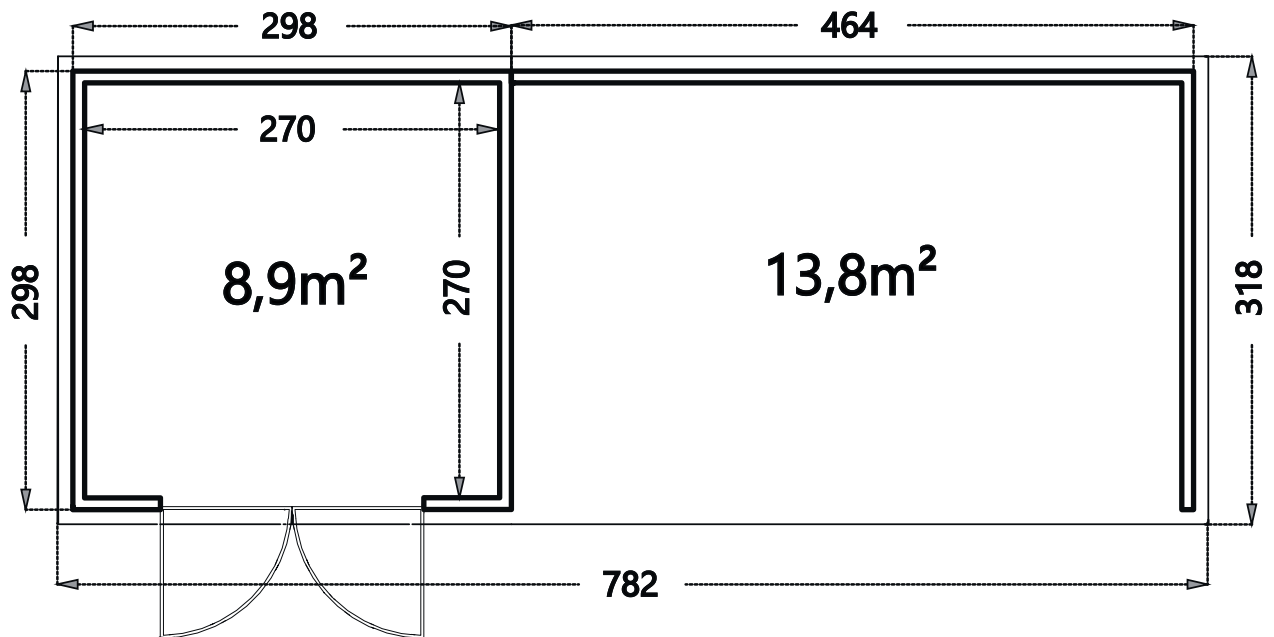

Fundament

- Le sol doit être plat et de niveau. Le sol doit être réalisé pour permettre une fixation adéquate de l’abris de jardin.
- De vloer moet vlak en waterpas zijn. De vloer moet gemaakt worden zodat de bevestiging van het tuinhuis wel mogelijk is.
- The floor must be flat and level. The floor must be made in such a way that it is possible to fix the garden house.
- Der Aufbauort muss eine flache, geschlossene und in Waage liegende Bodenplatte aufzeigen. Die Bodenplatte muss so beschaffen sein, das eine mechanische Befestigung von dem Eleganto erfolgen kann.

PS

- L’abris de jardin doit être centrée sur la dalle de béton.
- Het tuinhuis moet gecentreerd geplaatst worden op het fundament.
- The garden house must be centered on the foundation.
- Das Gartenhaus muss auf dem Fundament zentriert sein.

Tous les éléments / Alle elementen / All elements / Alle Elemente