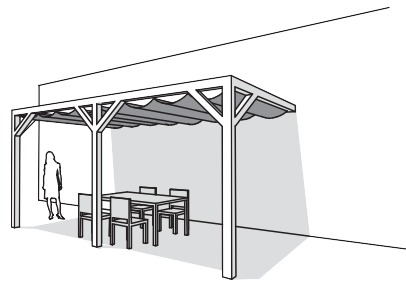

# Pergola wall 2

Coolfit Harmonica size

• 200 X 300 cm	• 200 X 400 cm	• 200 X 500 cm	• 290 X 300 cm	• 290 X 400 cm	• 290 X 500 cm	• 370 X 370 cm	• 370 X 500 cm
----------------	----------------	----------------	----------------	----------------	----------------	----------------	----------------

**1**

2 X 8,8 - 12 cm	290 cm*						
2 X 8,8 - 12 cm		290 cm*					
3 X 8,8 - 12 cm			290 cm*				
2 X 8,8 - 12 cm				290 cm*			
2 X 8,8 - 12 cm					290 cm*		
3 X 8,8 - 12 cm						290 cm*	
2 X 12 cm							290 cm*
3 X 12 cm							290 cm*