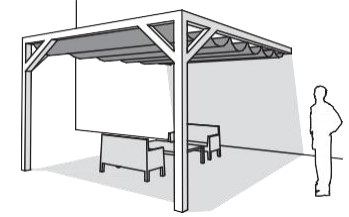

Pergola wall 1

Coolfit Harmonica size

•	200 X 300 cm	•	200 X 400 cm	•	200 X 500 cm	•	290 X 300 cm	•	290 X 400 cm	•	290 X 500 cm	•	370 X 370 cm	•	370 X 500 cm

1 	2 X 8,8 - 12 cm	290 cm*														
	2 X 8,8 - 12 cm		290 cm*													
	4 X 8,8 - 12 cm			290 cm*												
	2 X 8,8 - 12 cm				290 cm*											
	2 X 8,8 - 12 cm					290 cm*										
	4 X 8,8 - 12 cm						290 cm*									
	2 X 12 cm							290 cm*								
	4 X 12 cm								290 cm*							
																290 cm*

2 	1 X 8,8 - 12 cm	210 cm														
	1 X 8,8 - 12 cm		210 cm													
	1 X 8,8 - 12 cm			210 cm												
	3 X 8,8 - 12 cm				300 cm											
	1 X 8,8 - 12 cm					300 cm										
	1 X 8,8 - 12 cm						300 cm									
	3 X 12 cm							380 cm								
	1 X 12 cm								380 cm							
																380 cm

3 	2 X 8,8 - 12 cm	300 cm														
	2 X 8,8 - 12 cm		400 cm													
	4 X 8,8 - 12 cm			250 cm												
	0 X 8,8 - 12 cm															
	2 X 8,8 - 12 cm					400 cm										
	4 X 8,8 - 12 cm						250 cm									
	0 X 12 cm							250 cm								
	4 X 12 cm								250 cm							
																250 cm

4 	4 X 8,8 - 12 cm	60 cm														
	4 X 8,8 - 12 cm		60 cm													
	8 X 8,8 - 12 cm			60 cm												
	4 X 8,8 - 12 cm				60 cm											
	4 X 8,8 - 12 cm					60 cm										
	8 X 8,8 - 12 cm						60 cm									
	4 X 12 cm							60 cm								
	8 X 12 cm								60 cm							
																60 cm

* Note: + Nesling Floor Support (N300-4) 290 cm +/- 50 cm = 240 cm